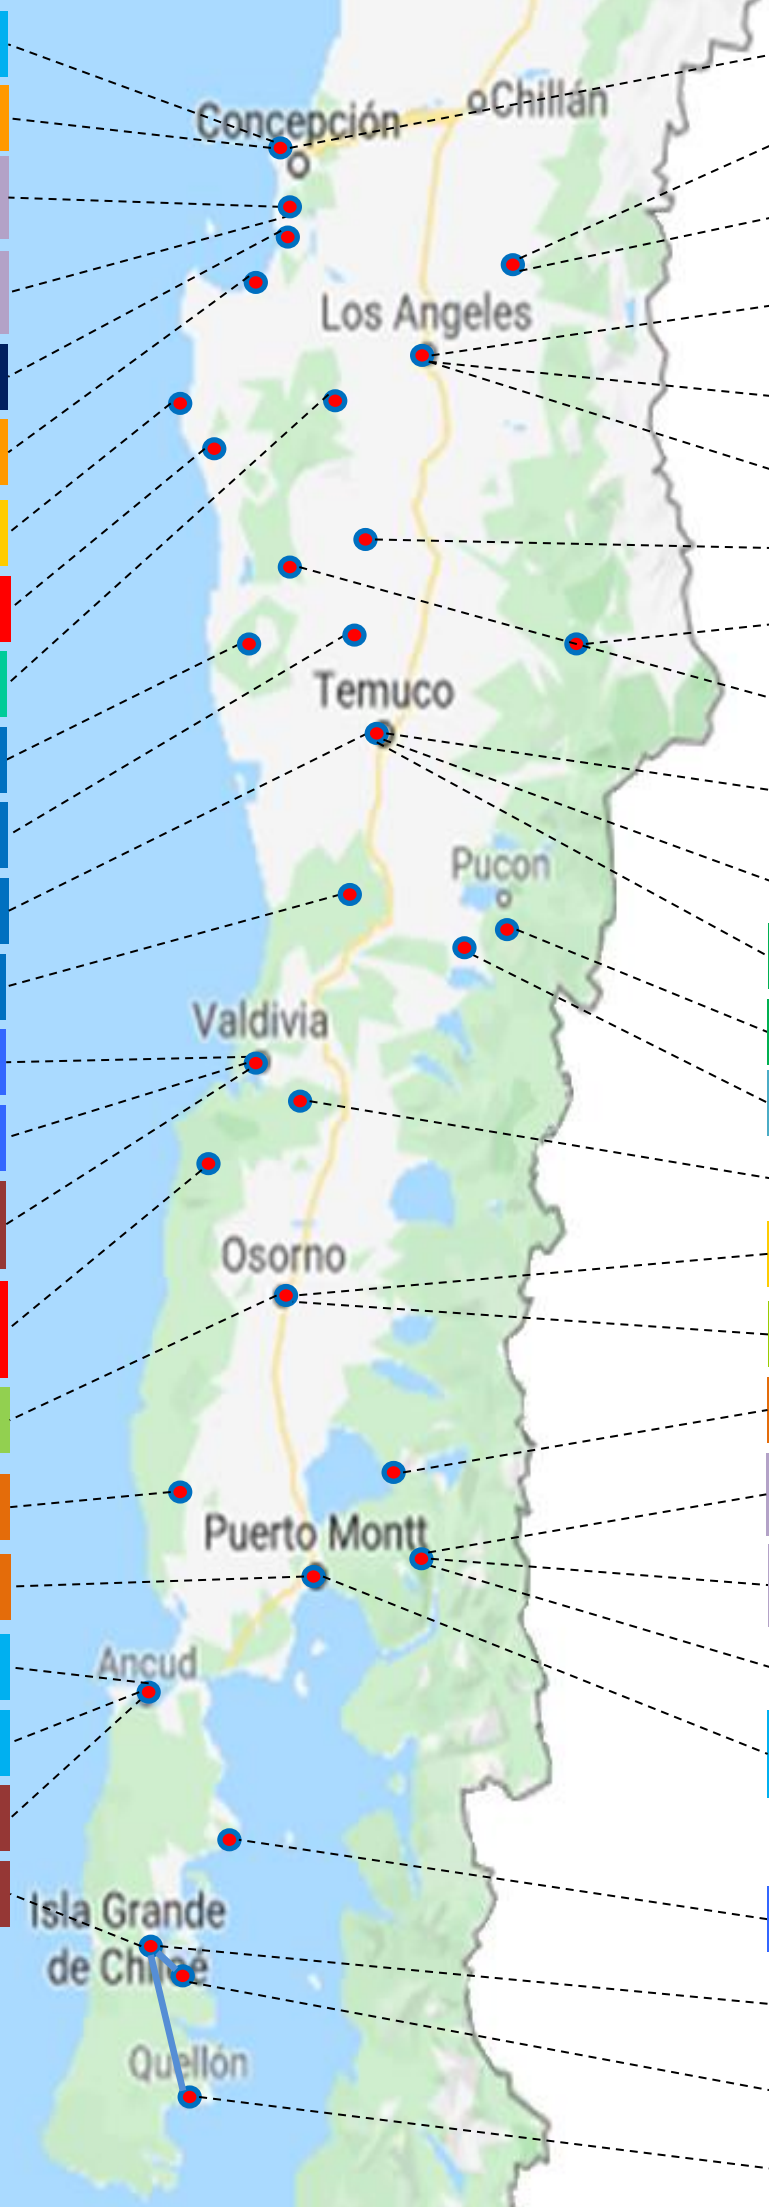

REPETIDORES VHF-UHF ZONAS CE5, CE6y CE7

CE5TH 147.390+600 (151.4)
CE5JA 147.000-600 (186.2)
CE5CO 146.020+600 [DMR (CC1, Slot 1, 2)]
CE5CO 146.685-600 (DPL-51)
CE5RMC 147.060+600 (100.0)
CE5RPP 146.940-600
CE5RCL 147.150+600 (88.5)
CE5RCU 147.300+600 (88.5)
CE5RCX 146.910-600 (77.0)
CE6TC <del>147.210+600 (67.0)</del>
CE6TC 146.940-600 (67.0)
CE6TC 147.180+600 (67.0)
CE6TC 146.610-600 (67.0)
CE6RTV 147.120+600 (151.4)
CE6RTV 146.940-600 (151,4)
CD6FRV 147.590 [Hotspot DMR CC1, (Slot 2)]
CE6RLU 147.390+600 (203.5) {12.5 KHz - Narrow}
CE6RHC 146.380-600 (91.5)
CE7RCM <del>147.120+600 (77.0)</del>
CE7RCM 146.970-600 (77.0)
CE7UD 146.610-600 (88.5)
CE7UD 433.400+5.000 (67.0)
CE7BLI <del>146.880-600</del>
CE7BLI 146.700-600

CA5HRJ 146.570 [Hotspot DMR CC1, (Slot 2)]
CE5BIO 147.240+600 (123.0)
CE5BIO 433.800+5.000 (123.0)
CE5BIO 146.790-600 [DMR (Slot 1, Slot 2)]
CE5REN 147.375+600 (141.3)
CE5BYU 146.820-600 (100.0)
CE6TRA <del>147.360+600 (203.5)</del>
CE6CRT 146.240+600 (103.5)
CE6TRA <del>146.700-600 (74.4)</del>
CE6RLA 146.730-600 [DMR (Slot 1, Slot 2)]
CE6RLA 146.670-600 (123.0)
CE6RLA 433.400+5.000 (123.0)
CE6RLA 147.000-600 (123.0)
CE6RCV 147.120+600
CE6RB 147.030+600 (67.0)
CE6SOS 146.650-600
CE6CYE 147.300+600 (88.5)
CE7RCM <del>146.820-600 (77.0)</del>
CE7RPV 147.060+600 (100.0)
CE7RPV 433.100+5.000 (100.0)
CE7LL 146.670-600 (88.5)
CE7LGA <del>439.800-5.000</del> [DMR CC1 (Slot 1, 2), YSF]
CE7DE 147.180+600 (107.2)
CE7RFS 147.200 [Hotspot DMR CC1, (Slot 2)]
CE7BLI 147.985 (67.0)
CE7BLI 144.175 (67.0)

Leyenda	
<span style="color: red;">●</span>	Repetidor (Ubicación Referencial)
<span style="color: blue;">—</span>	Enlaces
<span style="color: red;">—</span>	Otros enlaces
<span style="color: black;">---</span>	Radio Club / Frecuencia de Trabajo
<span style="color: gray;">xxx.xxx</span>	Fuera de Servicio

Fecha: 13.03.2026  
Por: CE6TTL

Última Actualización en:  
<https://www.ce6tc.cl/sitio/index.php/mapa-repetidores.html>